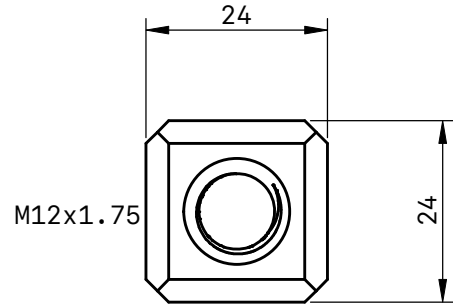

B

B

C

C

D

D

タイトル Cube		
最終更新 10/04/21	単位 mm	シート 1 / 1
第一角法 	スケール 1:1	サイズ A4

1